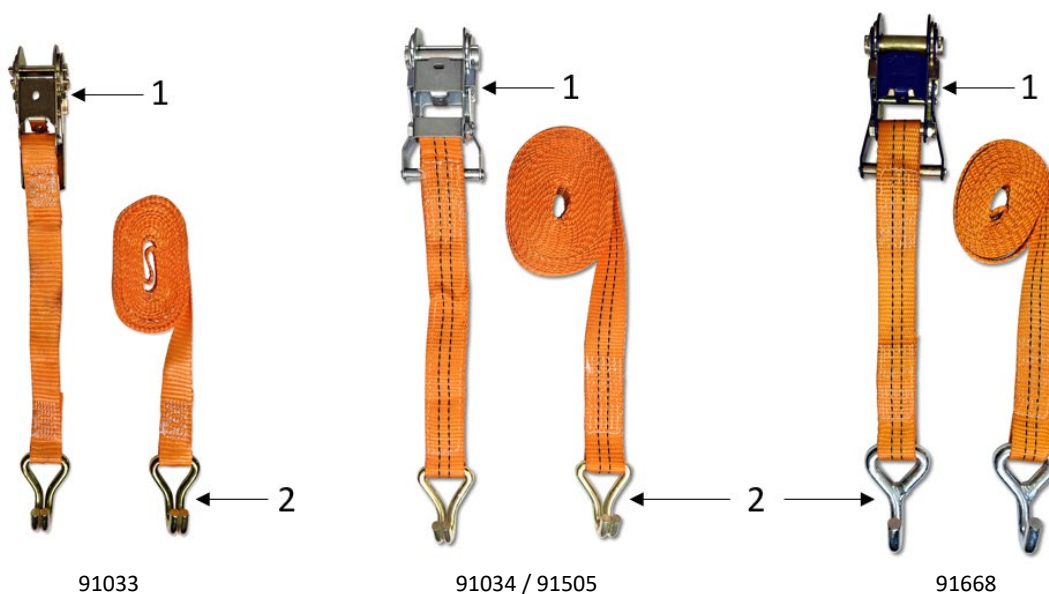

# Sangles d'arrimage

91033

91034 / 91505

91668

Désignation	Référence
Kit de 2 sangles d'arrimage pour Easy Mobil, KS Easy Mobil, BLUE Easy Mobil, Lub Easy Mobil, cuves PE rectangulaires et cuves d'arrosage PE ECO	91033
Kit de 4 sangles d'arrimage pour Easy Mobil COMBI 850/100 ADR et 980 ADR	91034
Kit de 2 sangles d'arrimage pour cuve PE coffre 3 000 et cuve d'arrosage PE ECO 600	91505
Kit de 2 sangles d'arrimage pour Easy Mobil COMBI 850/100 ADR, 980 ADR, BLUE Easy Mobil 980 et cuves PE coffres 600 à 2 000	91668

1	Tendeur à rochet
2	Crochet

SANGLES D'ARRIMAGE			
	91033	91034 / 91505	91668
Matériaux employés	Acier bichromaté et polyester		
Epaisseur crochet	Crochet double fil 7,5 mm	Crochet double fil 8 mm	Crochet simple 12 mm
Longueur en m	5 (4,7 m pour la sangle et 0,3 m pour l'attache)	5 (4,7 m pour la sangle et 0,3 m pour l'attache)	3 (2,7 m pour la sangle et 0,3 m pour l'attache)
Largeur en mm	25	35	35
Force traction maxi en DaN	400	1 000	1 000
Force arrimage maxi en DaN		2 000	2 000